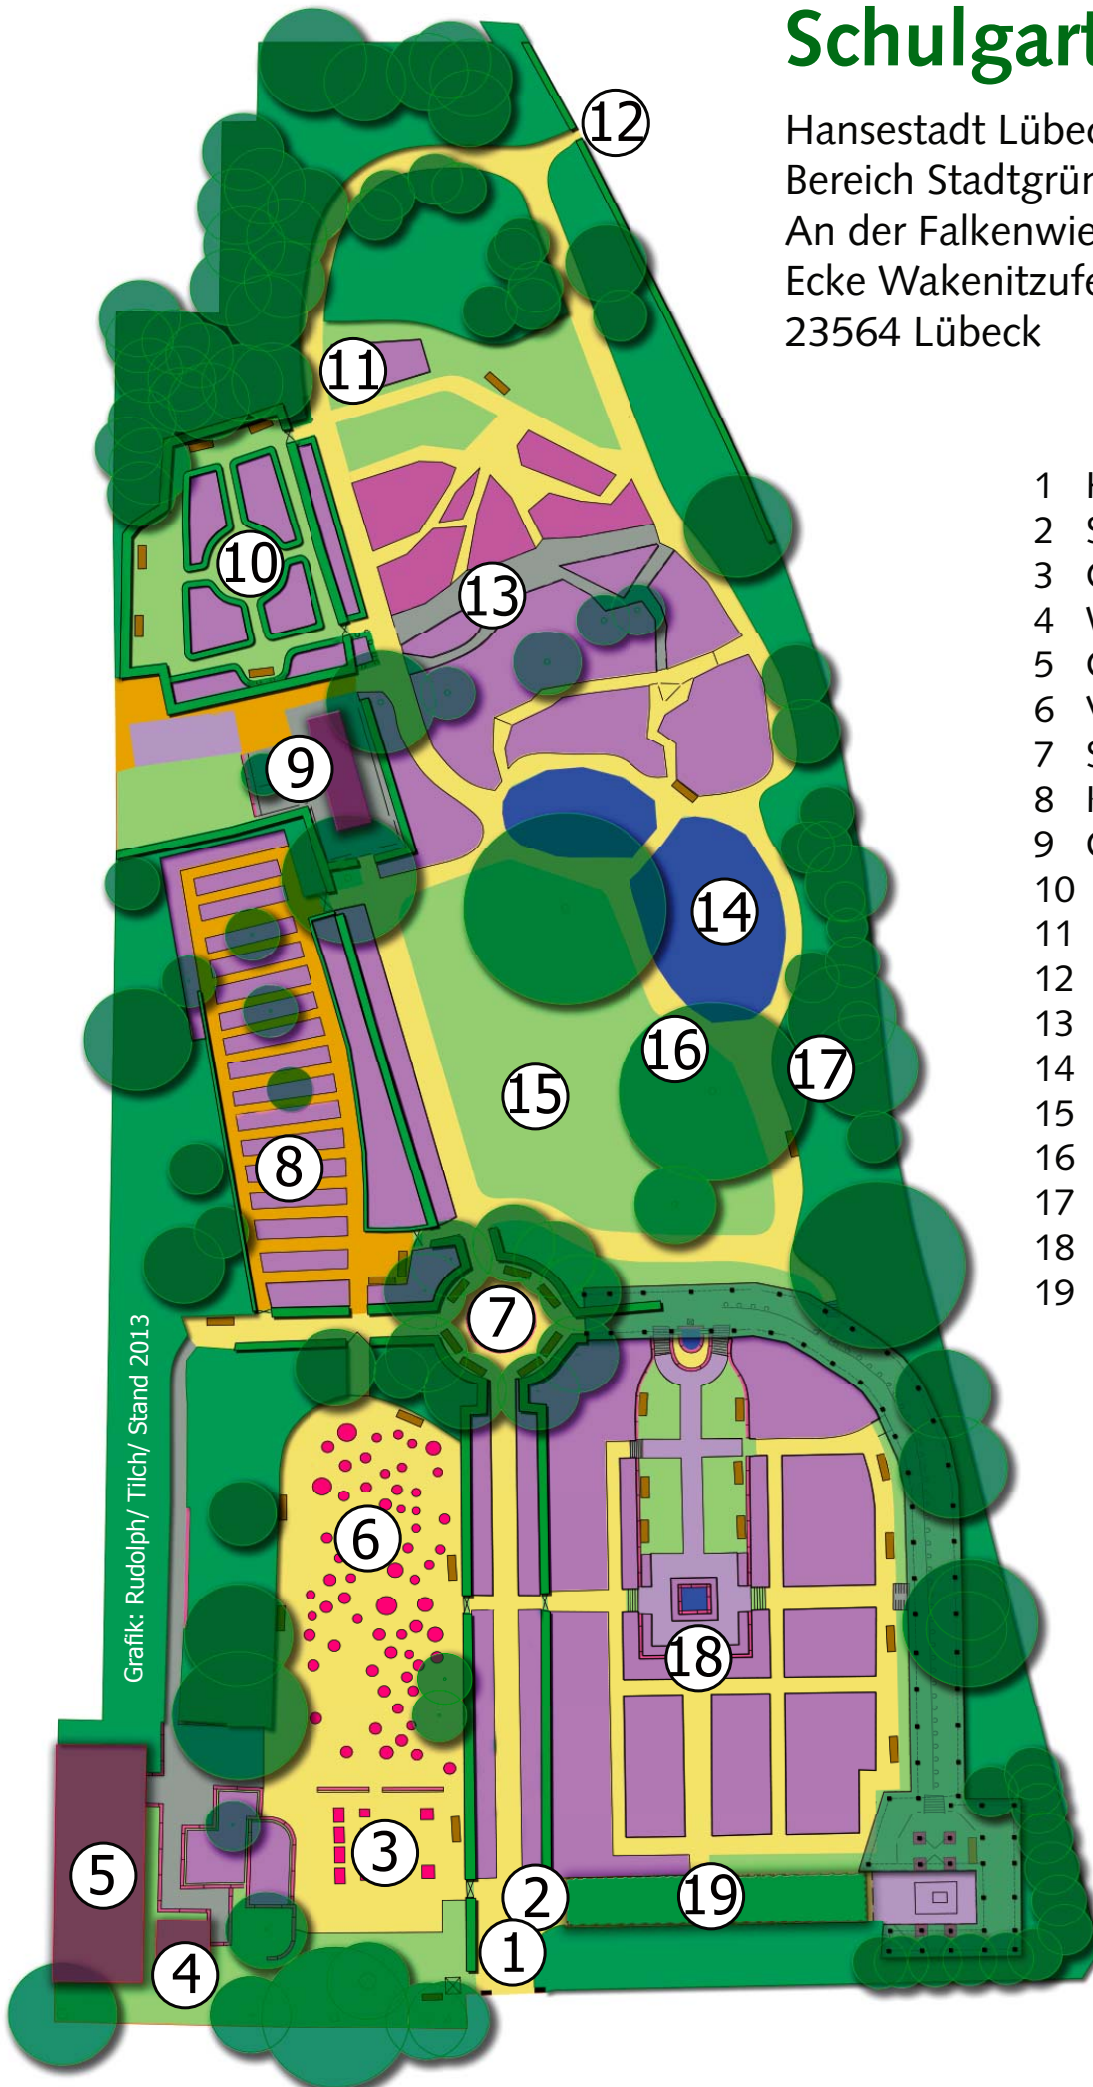

Schulgarten

Hansestadt Lübeck
Bereich Stadtgrün und Verkehr
An der Falkenwiese /
Ecke Wakenitzufer
23564 Lübeck

Grafik: Rudolph/ Tilch/ Stand 2013

- 1 Haupteingang
- 2 Schaukasten
- 3 Café
- 4 WC
- 5 Gewächshaus
- 6 Veranstaltungsfläche
- 7 Seerosenbecken
- 8 Kulturpflanzen
- 9 Gärtnerhaus
- 10 Bauerngarten
- 11 Musterstaudenbeet
- 12 Nebeneingang
- 13 Alpinum
- 14 Teich
- 15 Wildblumenwiese
- 16 Bücherpavillon
- 17 Schachtisch
- 18 Senkgarten
- 19 Laubengang